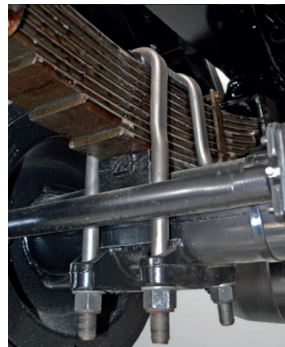

(Para contenedores de
1x20"/1x40"/ 2x20")

¿Qué hacen **mejor** a nuestro producto?

Frenos de fácil mantenimiento

Eje con cubo radial OutBoard: facilita el mantenimiento del sistema de frenos, pues no exige la necesidad de retirar el cubo del eje. Más liviano que el cubo inboard, presenta un mejor sellado de la tapa y más ventilación en el sistema de frenos.

Más durabilidad

Eje Clamp: apoyo de muelle atornillado que elimina la soldadura del apoyo sobre la viga del eje. Más durabilidad del conjunto eje/suspensión.

Más estabilidad

Chasis Calibre Ancho, que garantiza más estabilidad en curvas o cuando es necesario cambiar de pista bruscamente.