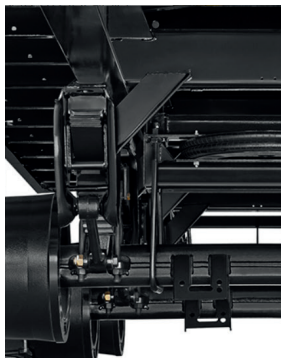

LÍNEA
**BASE PORTA
CONTENEDOR**

LÍNEA BASE PARA CONTENEDOR

DIMENSIÓN

Largo total: 12,43 m.

Ancho total: 2,60 m.

Capacidad: 35 T.

PLATAFORMA DE CARGA

12 enganches para contenedor

(Para contenedores de
1x20"/1x40"/ 2x20")

¿Qué hacen **mejor** a nuestro producto?

Frenos de fácil mantenimiento

Eje con cubo radial OutBoard: facilita el mantenimiento del sistema de frenos, pues no exige la necesidad de retirar el cubo del eje. Más liviano que el cubo inboard, presenta un mejor sellado de la tapa y más ventilación en el sistema de frenos.

Más durabilidad

Eje Clamp: apoyo de muelle atornillado que elimina la soldadura del apoyo sobre la viga del eje. Más durabilidad del conjunto eje/suspensión.

Más estabilidad

Chasis Calibre Ancho, que garantiza más estabilidad en curvas o cuando es necesario cambiar de pista bruscamente.